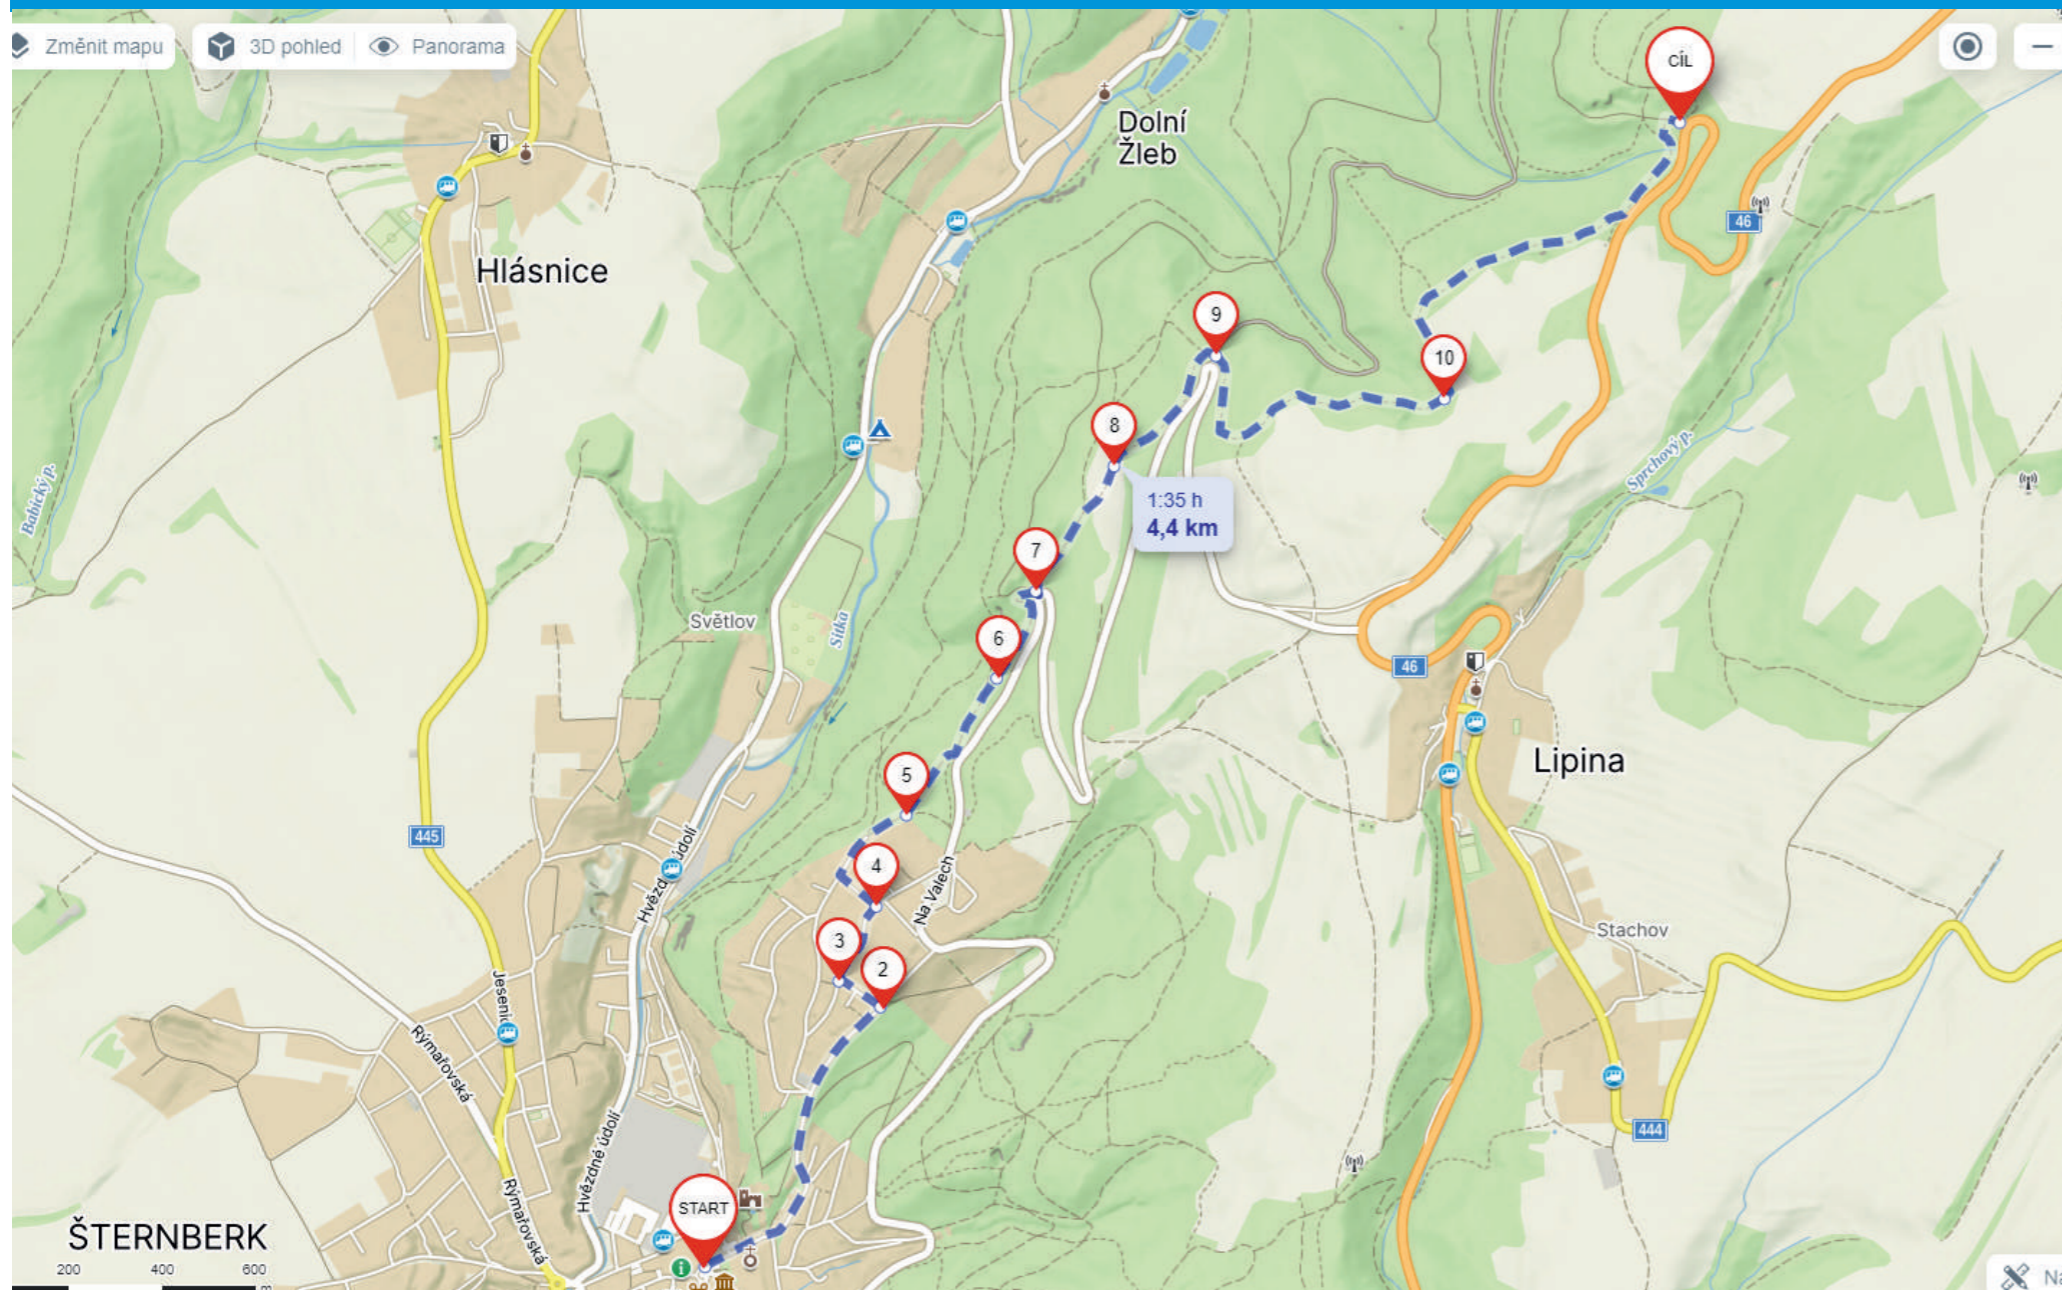

# ŽLUTÁ TRASA

MARIÁNSKÝ  
SLOUP

U DOLÁKA  
POD ALTÁNKEM

ZAHRADNÍ

SOJKOVA

LIPINSKÝ  
OBLOUK

KRÁMSKÉHO  
ESÍČKO

580 m

750 m

450 m

650 m

500 m

# MODRÁ TRASA

# ČERVENÁ TRASA

**MARIÁNSKÝ  
SLOUP**

**STARÝ  
START**

**PLECHOVÁ**

1,3 km

350 m