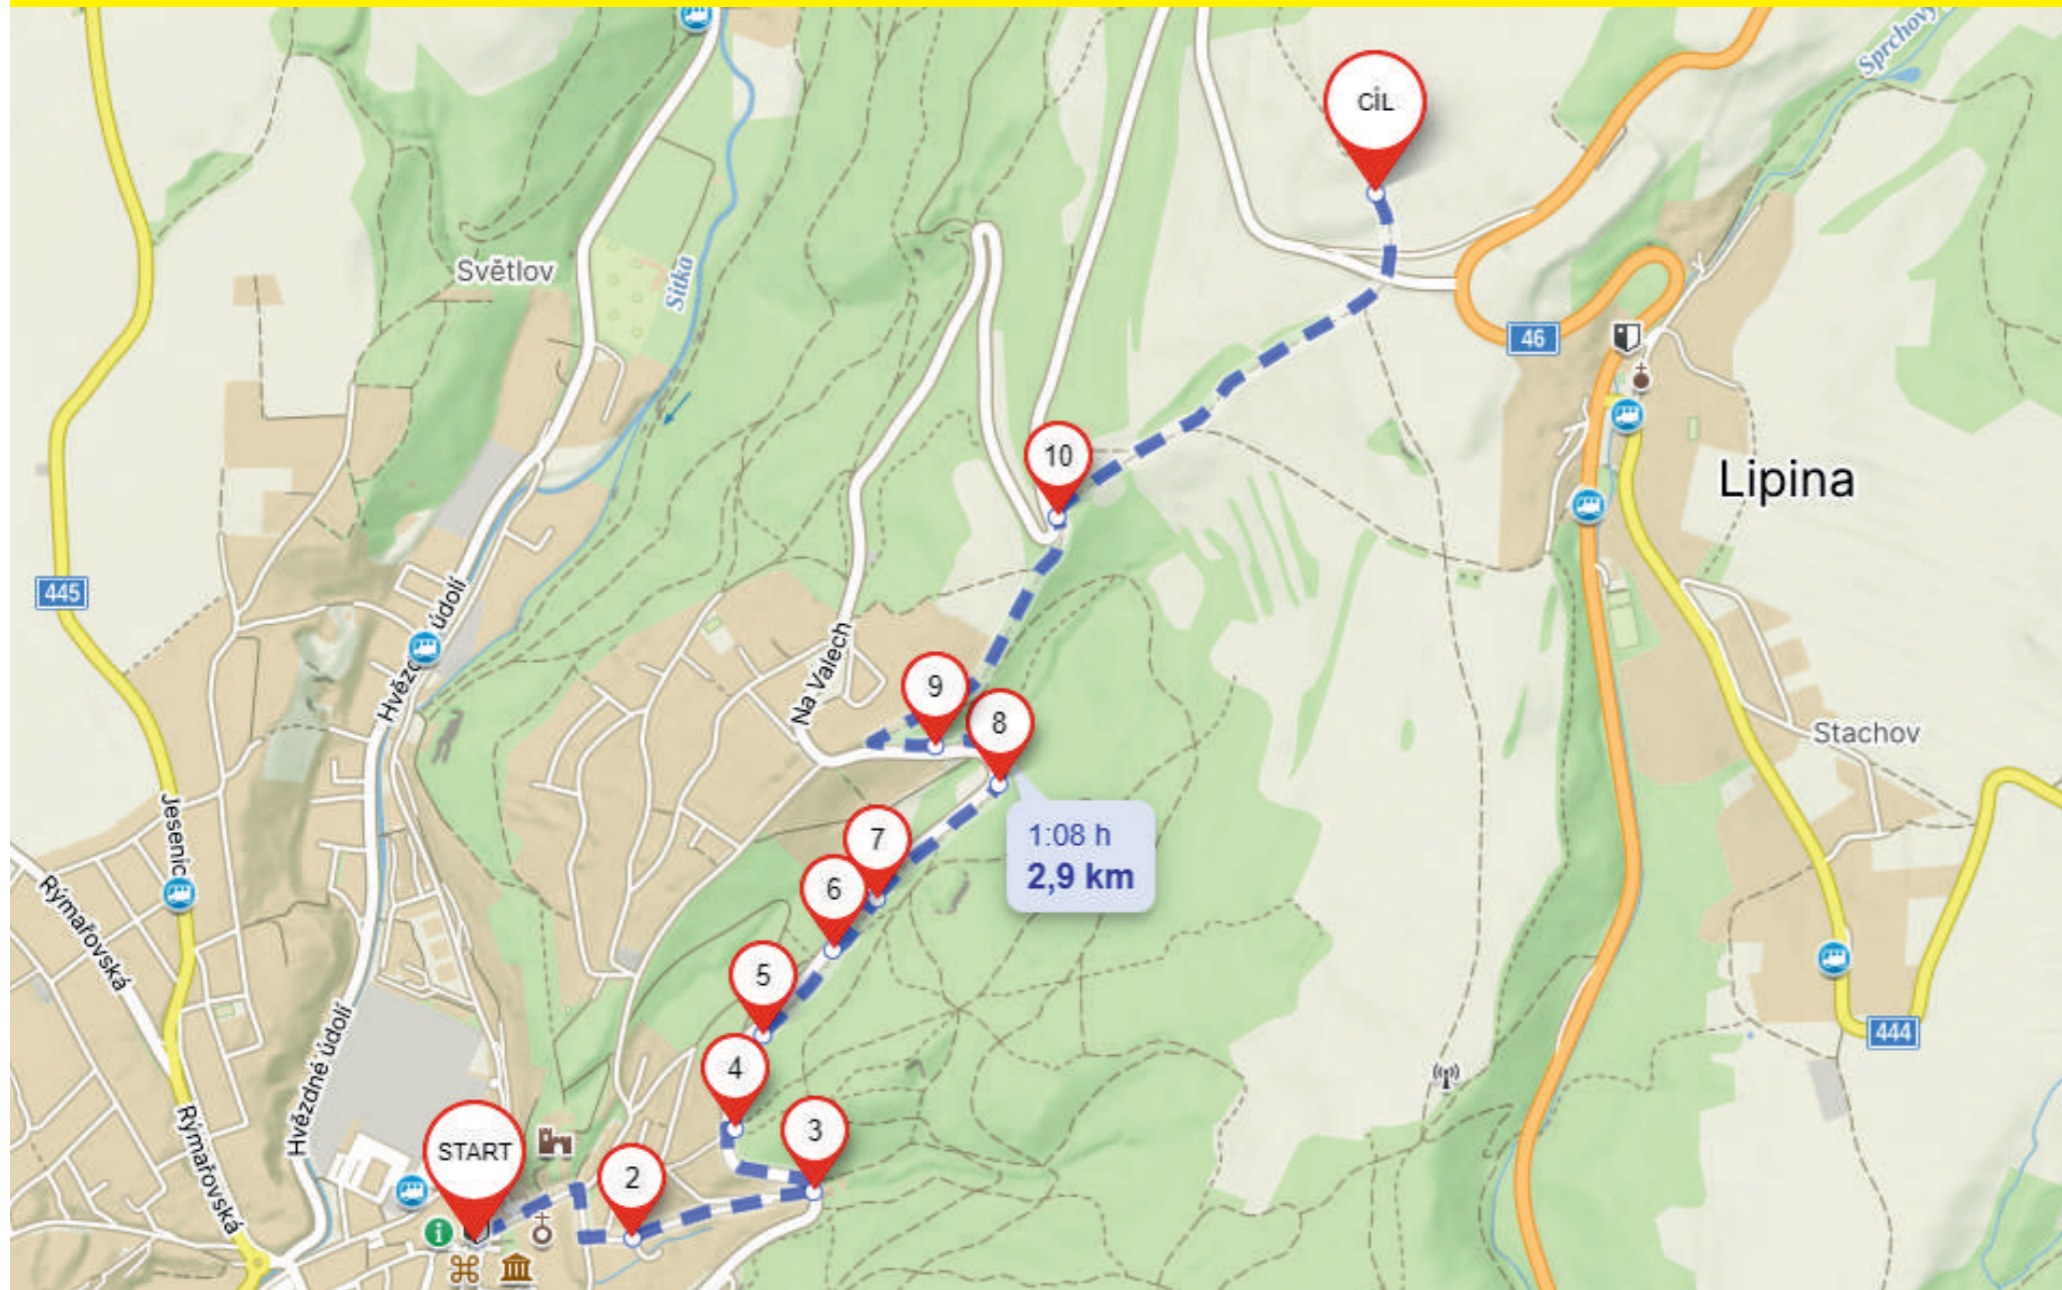

# ŽLUTÁ TRASA

MARIÁNSKÝ  
SLOUP

U DOLÁKA  
POD ALTÁNKEM

ZAHRADNÍ

SOJKOVA

LIPINSKÝ  
OBLOUK

KRÁMSKÉHO  
ESÍČKO

580 m

750 m

450 m

650 m

500 m

# MODRÁ TRASA

# ČERVENÁ TRASA

**MARIÁNSKÝ  
SLOUP**

**STARÝ  
START**

**PLECHOVÁ**

1,3 km

350 m