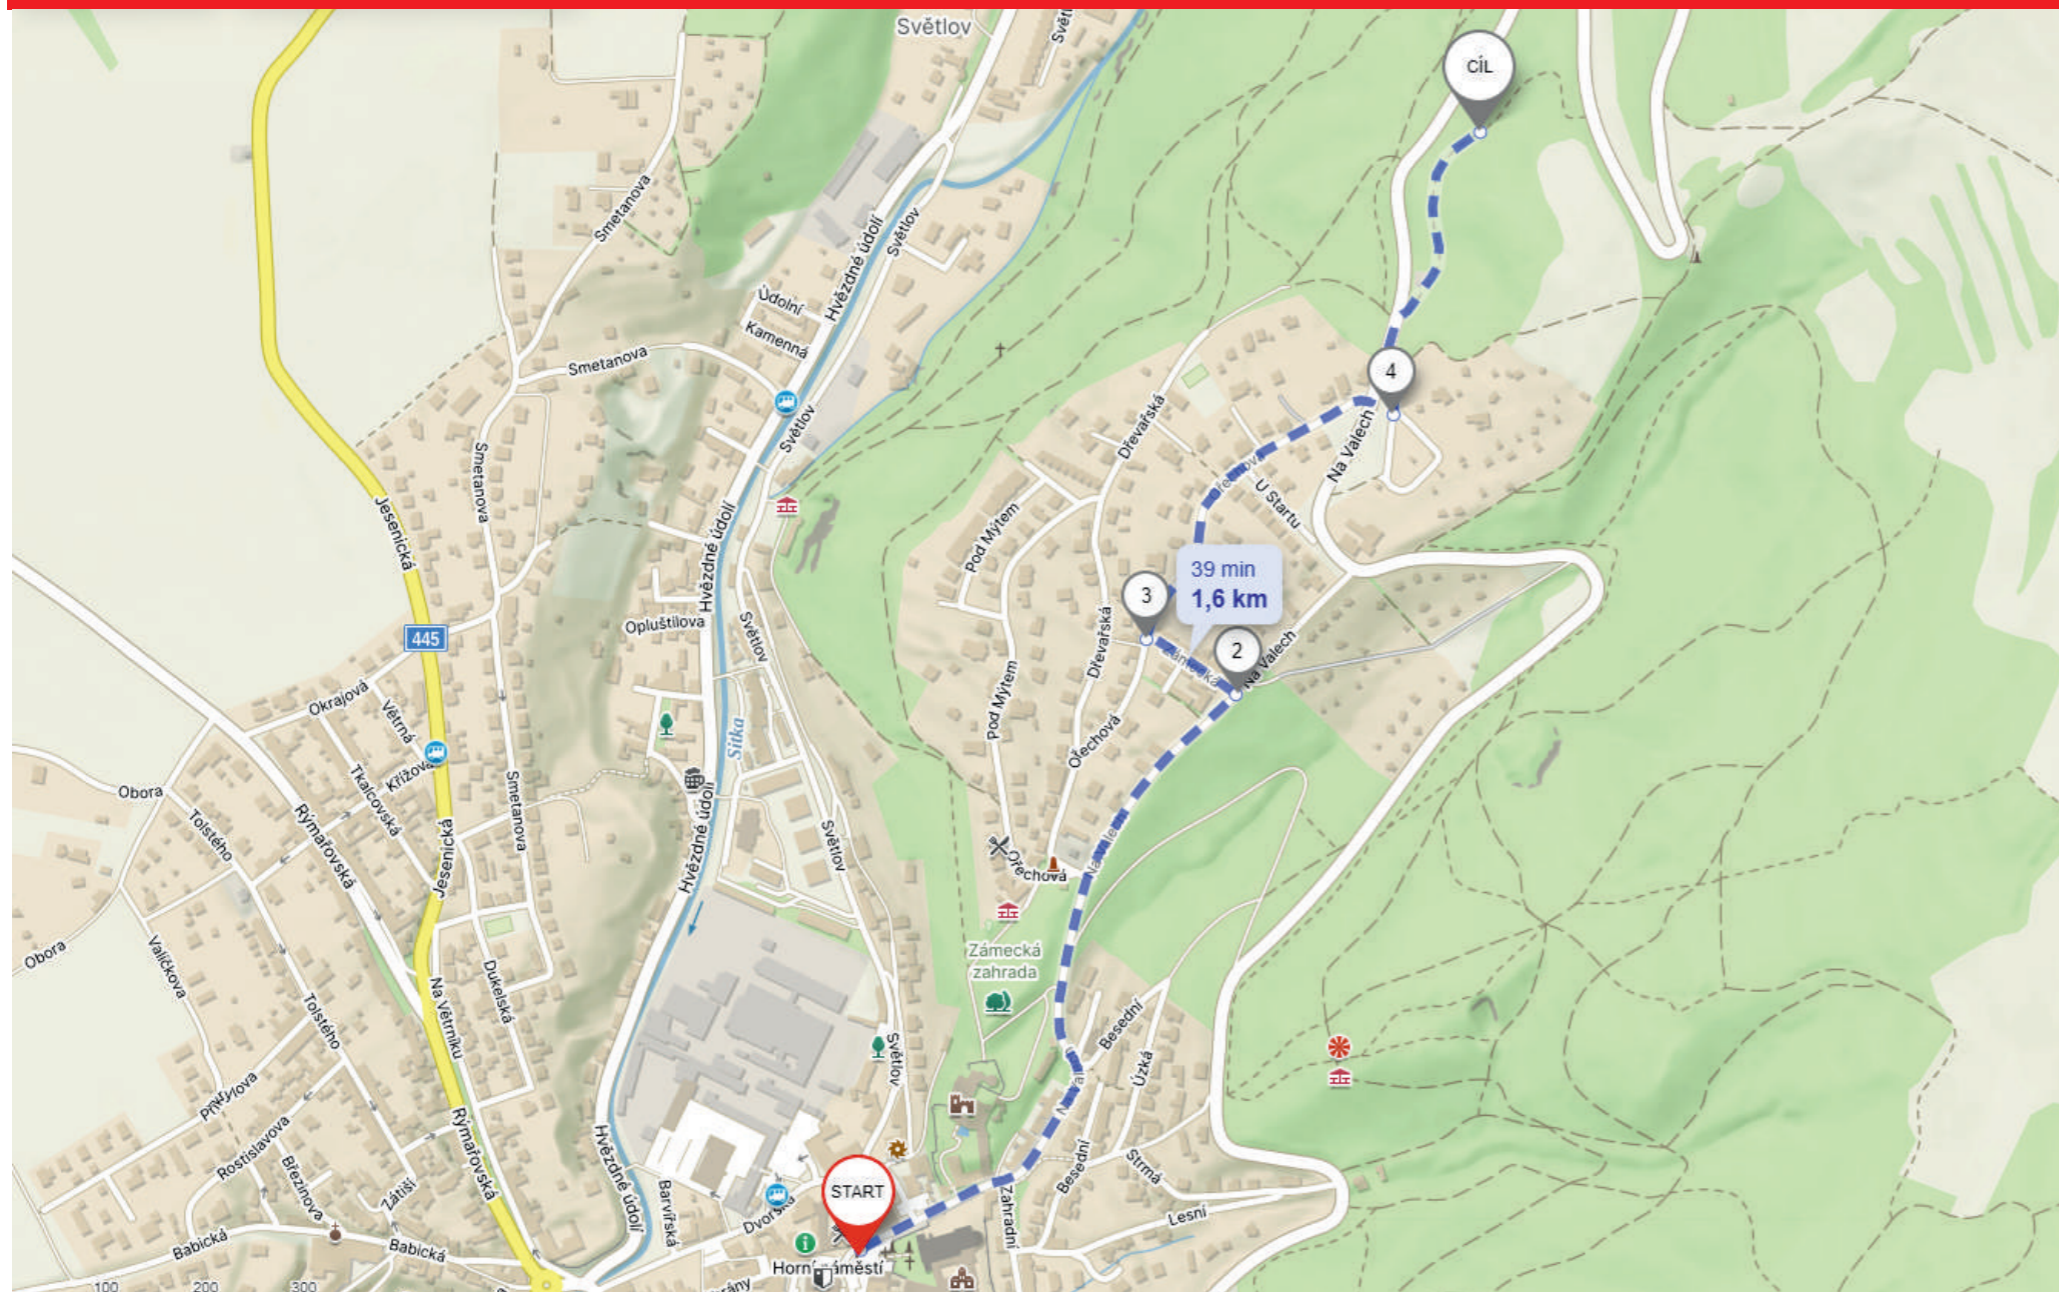

# ŽLUTÁ TRASA

MARIÁNSKÝ  
SLOUP

U DOLÁKA  
POD ALTÁNKEM

ZAHRADNÍ

SOJKOVA

LIPINSKÝ  
OBLOUK

KRÁMSKÉHO  
ESÍČKO

580 m

# MODRÁ TRASA

# ČERVENÁ TRASA

**MARIÁNSKÝ  
SLOUP**

**STARÝ  
START**

**PLECHOVÁ**

1,3 km

350 m